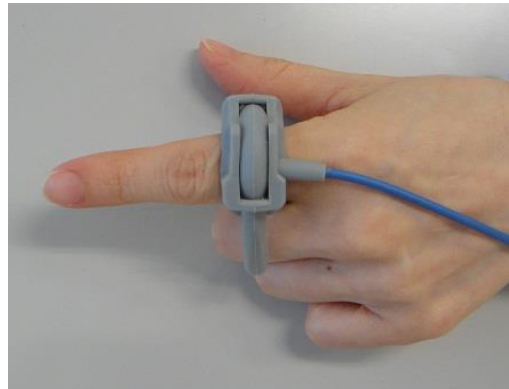

### ◎J551シリーズ用シリコンラバー巻き付けタイプセンサー（1m）

- 仕様**
- ・センサー部材質 : シリコンラバー
  - ・センサーケーブル長さ : 約1m
  - ・コネクタ : J551シリーズに適合
- 用途** : スポーツ用などに適します。
- 価格** : 6,000円（税別）

### ◎J55シリーズ用粘着テープ巻き付けタイプセンサー（70cm）

- 仕様**
- ・センサー部材質 : 粘着性伸縮テープ
  - ・センサーケーブル長さ : 約70cm
  - ・コネクタ : J551シリーズに適合
- 用途** : 子供、幼児用（基本的には使い捨て用です。）
- 価格** : 3,000円（税別）